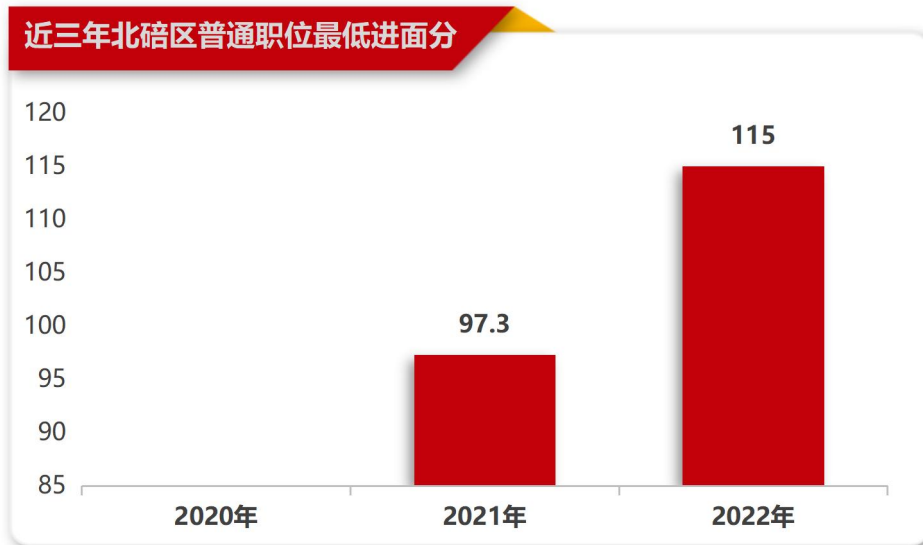

2020-2022 年重庆公务员进面分

-北碚区-

一、2020-2022 年重庆公务员（北碚区）招录情况

年份	招录岗位	招录人数	平均竞争比	最低进面分
2020	-	-	-	-
2021	33	35	69:1	97.3
2022	29	37	66:1	115

二、2020-2022 年重庆公务员（北碚区）进面分

2022 年重庆公务员北碚区岗位最低进面分

招录单位	招录指标	职位名称	申论考试类型	最低进面分
北碚区天府镇人民政府	1	财务管理职位	申论 2	149
北碚区机关事务管理中心（参照）	1	综合管理职位	申论 1	139
北碚区司法局	1	司法助理职位 1	申论 1	136
北碚区城市管理综合行政执法支队（参照）	1	财务管理职位 2	申论 3	135.5
北碚区农业综合行政执法支队（参照）	2	农业行政执法职位 1	申论 3	135.5
北碚区社会保险事务中心（参照）	1	综合管理职位	申论 1	135
北碚区生态环境保护综合行政执法支队（参照）	1	生态执法职位 2	申论 3	135
北碚区劳动人事争议仲裁院（参照）	1	劳动争议仲裁职位	申论 1	135