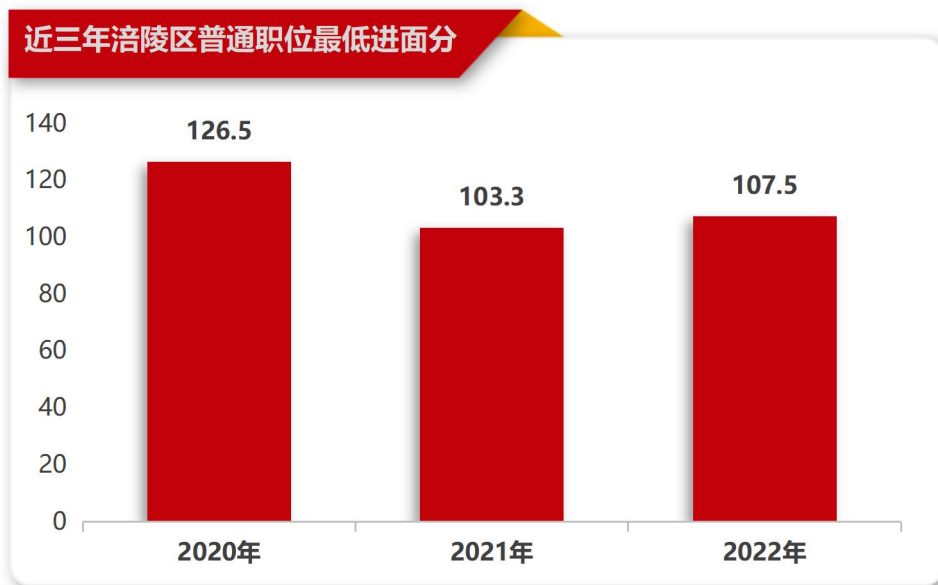

2020-2022 年重庆公务员进面分

-涪陵区-

一、2020-2022 年重庆公务员（涪陵区）招录情况

年份	招录岗位	招录人数	平均竞争比	最低进面分
2020	41	45	64:1	126.5
2021	84	87	56:1	103.3
2022	113	116	58:1	107.5

二、2020-2022 年重庆公务员（涪陵区）进面分

2022 年重庆公务员涪陵区岗位最低进面分

招录单位	招录指标	职位名称	申论考试类型	最低进面分
------	------	------	--------	-------