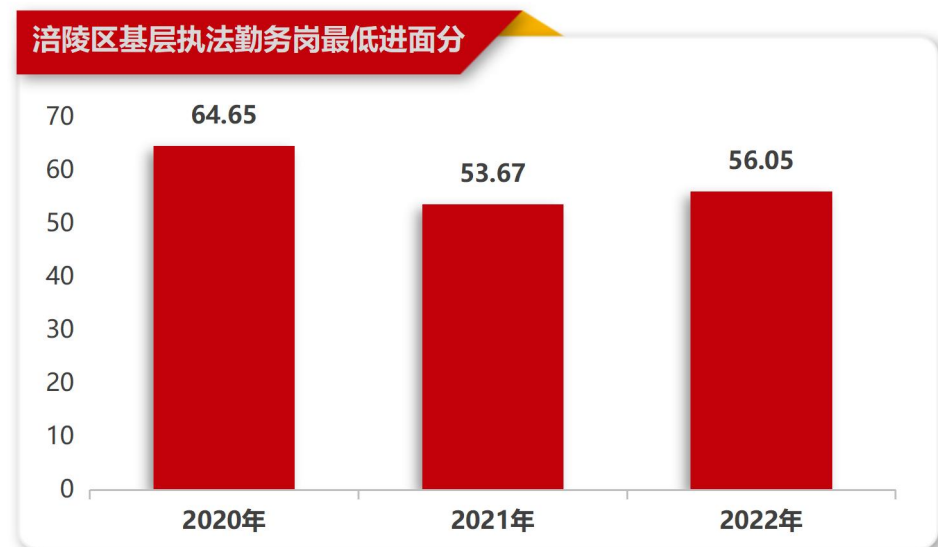

2020-2022 年重庆公务员进面分

-涪陵区-

一、2020-2022 年重庆公务员（涪陵区）招录情况

年份	招录岗位	招录人数	平均竞争比	最低进面分
2020	41	45	64:1	126.5
2021	84	87	56:1	103.3
2022	113	116	58:1	107.5

二、2020-2022 年重庆公务员（涪陵区）进面分

2022 年重庆公务员涪陵区岗位最低进面分

招录单位	招录指标	职位名称	申论考试类型	最低进面分
------	------	------	--------	-------