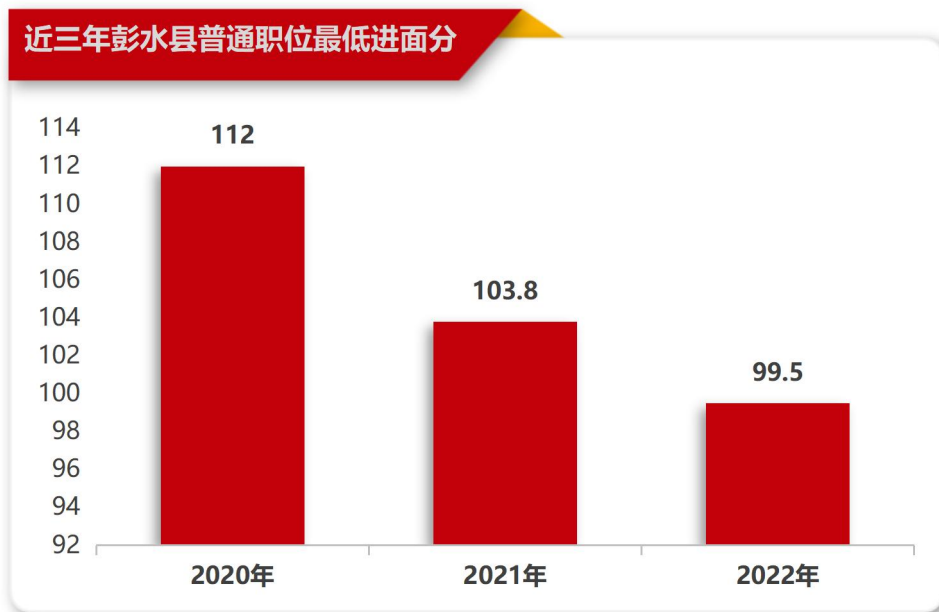

一、2020-2022 年重庆公务员（彭水县）招录情况

年份	招录岗位	招录人数	平均竞争比	最低进面分
2020	8	15	25:1	112
2021	36	42	30:1	103.8
2022	58	70	31:1	99.5

二、2020-2022 年重庆公务员（彭水县）进面分

2022 年重庆公务员彭水县岗位最低进面分