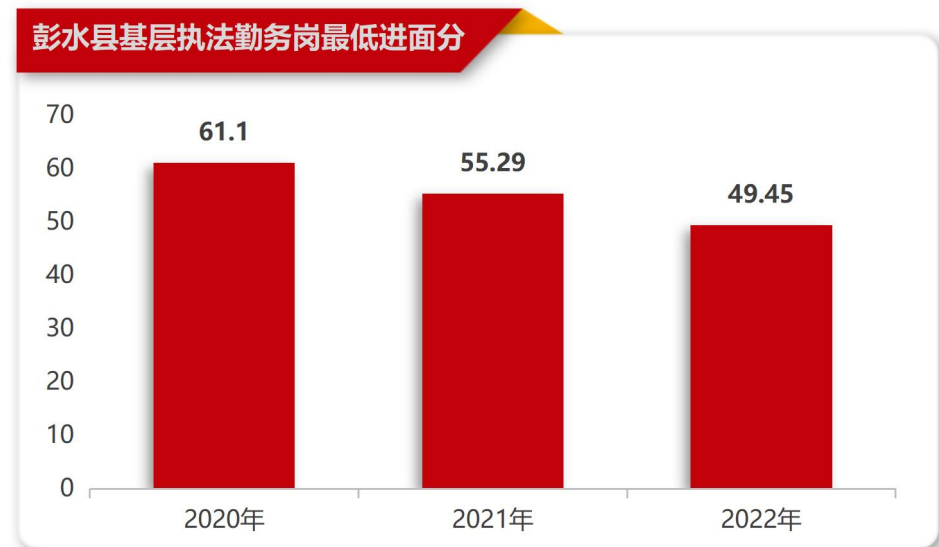

一、2020-2022 年重庆公务员（彭水县）招录情况

年份	招录岗位	招录人数	平均竞争比	最低进面分
2020	8	15	25:1	112
2021	36	42	30:1	103.8
2022	58	70	31:1	99.5

二、2020-2022 年重庆公务员（彭水县）进面分

2022 年重庆公务员彭水县岗位最低进面分