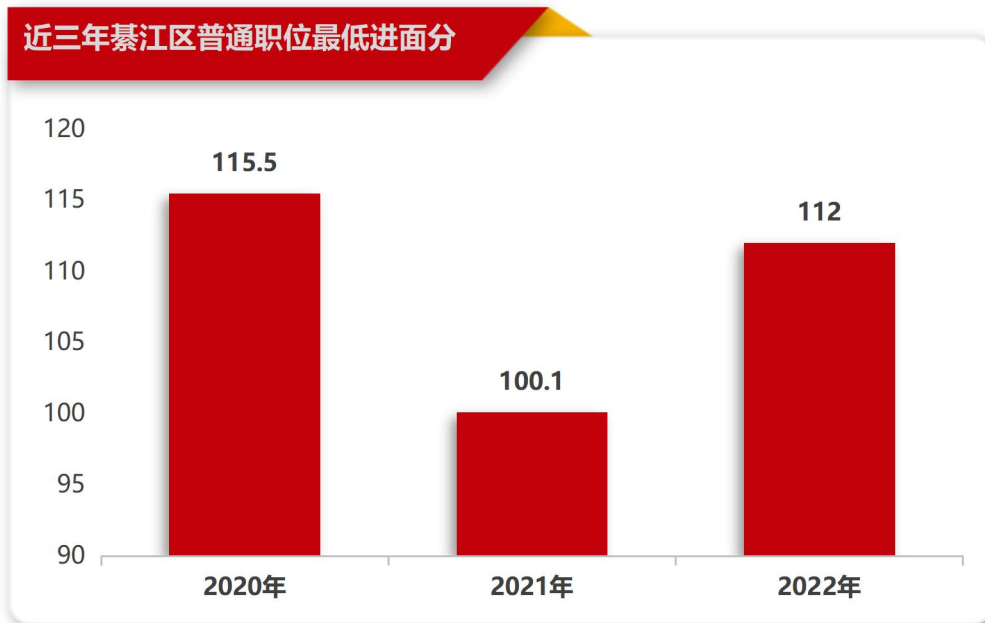

2020-2022 年重庆公务员进面分

-綦江区-

一、2020-2022 年重庆公务员（綦江区）招录情况

年份	招录岗位	招录人数	平均竞争比	最低进面分
2020	28	32	59:1	115.5
2021	82	99	58:1	100.1
2022	58	73	45:1	112

二、2020-2022 年重庆公务员（綦江区）进面分

2022 年重庆公务员綦江区岗位最低进面分

招录单位	招录指标	职位名称	申论考试类型	最低进面分
綦江区郭扶镇人民政府	1	法律宣传职位	申论 2	151.5
綦江区永新镇人民政府	1	农经管理职位	申论 2	151
綦江区安稳镇人民政府	1	农业管理职位	申论 2	145
綦江区石壕镇人民政府	1	综合管理职位	申论 2	143.5
綦江区赶水镇人民政府	1	企业管理职位	申论 2	143.5
綦江区三角镇人民政府	1	旅游管理职位	申论 2	143
綦江区郭扶镇人民政府	1	综合管理职位	申论 2	143
綦江区隆盛镇人民政府	1	民政管理职位	申论 2	141.5
綦江区石角镇人民政府	1	财务管理职位	申论 2	140.5
綦江区扶欢镇人民政府	1	旅游管理职位	申论 2	137.5
綦江区安稳镇人民政府	1	综合管理职位	申论 2	137.5
綦江区打通镇人民政府	1	财务管理职位	申论 2	136.5
綦江区卫生健康综合行政执法支队（参照）	1	卫生执法职位 1	申论 3	135.5
綦江区道路运输事务中心（参照）	1	交通运输管理职位 1	申论 1	135
綦江区永城镇人民政府	1	企业管理职位	申论 2	134.5
綦江区赶水镇人民政府	1	综合管理职位	申论 2	134
綦江区农业综合行政执法支队（参照）	1	农业执法职位 1	申论 3	131.5
綦江区救助管理站（参照）	1	综合管理职位	申论 1	131
綦江区交通运输综合行政执法支队（参照）	1	基层执法职位 1	申论 3	131
綦江区社会经济调查队（参照）	1	经济调查职位	申论 1	131
綦江区交通运输综合行政执法支队（参照）	3	基层执法职位 4	申论 3	129.5
綦江区交通运输综合行政执法支队（参照）	2	基层执法职位 6	申论 3	129
綦江区城市管理综合行政执法支队（参照）	4	城管执法职位 3	申论 3	129
綦江区交通运输综合行政执法支队（参照）	3	基层执法职位 2	申论 3	129