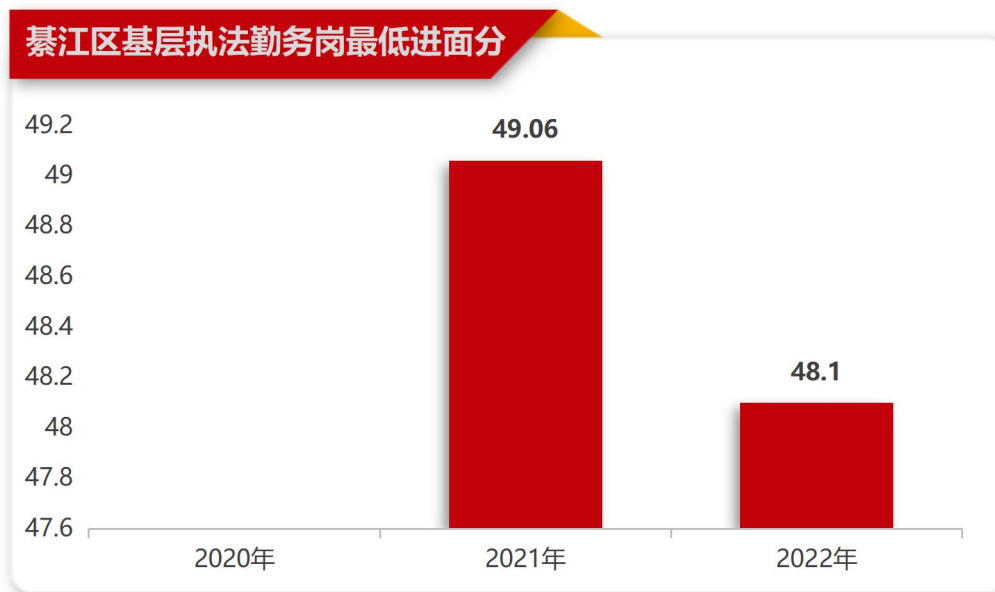

2020-2022 年重庆公务员进面分

-綦江区-

一、2020-2022 年重庆公务员（綦江区）招录情况

年份	招录岗位	招录人数	平均竞争比	最低进面分
2020	28	32	59:1	115.5
2021	82	99	58:1	100.1
2022	58	73	45:1	112

二、2020-2022 年重庆公务员（綦江区）进面分

2022 年重庆公务员綦江区岗位最低进面分

招录单位	招录指标	职位名称	申论考试类型	最低进面分
綦江区郭扶镇人民政府	1	法律宣传职位	申论 2	151.5
綦江区永新镇人民政府	1	农经管理职位	申论 2	151
綦江区安稳镇人民政府	1	农业管理职位	申论 2	145
綦江区石壕镇人民政府	1	综合管理职位	申论 2	143.5
綦江区赶水镇人民政府	1	企业管理职位	申论 2	143.5
綦江区三角镇人民政府	1	旅游管理职位	申论 2	143
綦江区郭扶镇人民政府	1	综合管理职位	申论 2	143
綦江区隆盛镇人民政府	1	民政管理职位	申论 2	141.5
綦江区石角镇人民政府	1	财务管理职位	申论 2	140.5
綦江区扶欢镇人民政府	1	旅游管理职位	申论 2	137.5
綦江区安稳镇人民政府	1	综合管理职位	申论 2	137.5
綦江区打通镇人民政府	1	财务管理职位	申论 2	136.5
綦江区卫生健康综合行政执法支队（参照）	1	卫生执法职位 1	申论 3	135.5
綦江区道路运输事务中心（参照）	1	交通运输管理职位 1	申论 1	135
綦江区永城镇人民政府	1	企业管理职位	申论 2	134.5
綦江区赶水镇人民政府	1	综合管理职位	申论 2	134
綦江区农业综合行政执法支队（参照）	1	农业执法职位 1	申论 3	131.5
綦江区救助管理站（参照）	1	综合管理职位	申论 1	131
綦江区交通运输综合行政执法支队（参照）	1	基层执法职位 1	申论 3	131
綦江区社会经济调查队（参照）	1	经济调查职位	申论 1	131
綦江区交通运输综合行政执法支队（参照）	3	基层执法职位 4	申论 3	129.5
綦江区交通运输综合行政执法支队（参照）	2	基层执法职位 6	申论 3	129
綦江区城市管理综合行政执法支队（参照）	4	城管执法职位 3	申论 3	129
綦江区交通运输综合行政执法支队（参照）	3	基层执法职位 2	申论 3	129