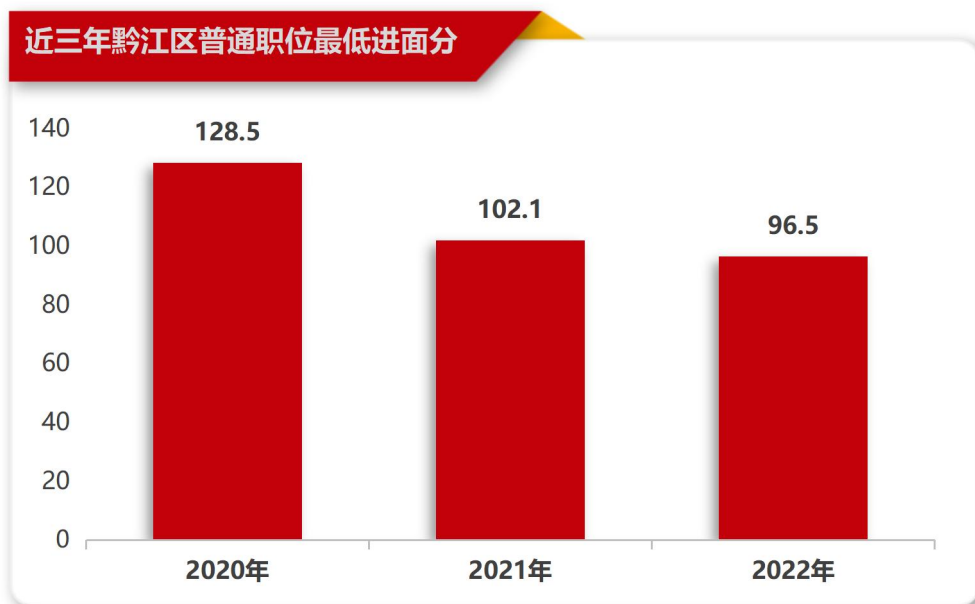

一、2020-2022 年重庆公务员（黔江区）招录情况

年份	招录岗位	招录人数	平均竞争比	最低进面分
2020	6	13	92:1	128.5
2021	41	66	47:1	102.1
2022	42	51	67:1	96.5

二、2020-2022 年重庆公务员（黔江区）进面分

2022 年重庆公务员黔江区岗位最低进面分

招录单位	招录指标	职位名称	申论考试类型	最低进面分
黔江区乡镇机关	1	综合管理职位 4	申论 2	142
黔江区市场监督管理局	1	市场监管职位 2	申论 3	136.5
黔江区统计综合行政执法支队（参照）	1	统计执法职位 2	申论 1	135.5
黔江区医疗保障事务中心（参照）	1	综合管理职位 2	申论 1	132.5
黔江区财政局	1	预算管理职位	申论 1	132.5
黔江区社会保险事务中心（参照）	1	综合管理职位	申论 1	132