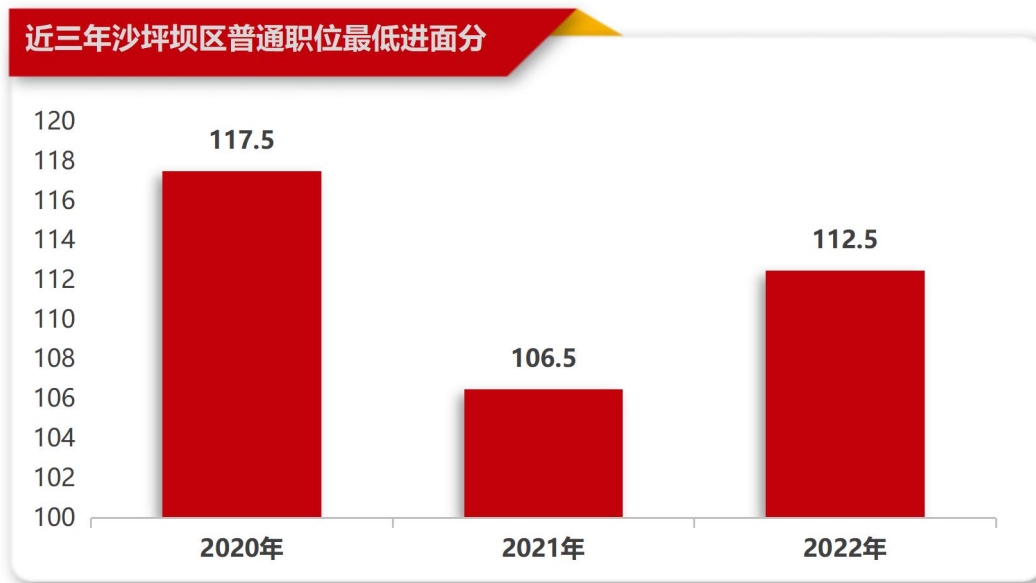

2020-2022 年重庆公务员进面分

-沙坪坝区-

一、2020-2022 年重庆公务员（沙坪坝区）招录情况

年份	招录岗位	招录人数	平均竞争比	最低进面分
2020	30	39	123:1	117.5
2021	47	58	108:1	106.5
2022	15	18	78:1	124.5

二、2020-2022 年重庆公务员（沙坪坝区）进面分

2022 年重庆公务员沙坪坝区岗位最低进面分

招录单位	招录指标	职位名称	申论考试类型	最低进面分
沙坪坝区生态环境保护综合行政执法支队（参照）	1	财务管理职位	申论 3	141.5
沙坪坝区社会经济调查队（参照）	1	调查统计职位 1	申论 1	137.5
沙坪坝区社会经济调查队（参照）	1	调查统计职位 2	申论 1	136
沙坪坝区城市管理综合行政执法支队（参照）	2	城管执法职位 2	申论 3	133
沙坪坝区应急管理综合行政执法支队（参照）	1	应急执法职位	申论 3	133
沙坪坝区城市管理综合行政执法支队（参照）	2	城管执法职位 1	申论 3	129.5
沙坪坝区军队离休退休干部服务管理中心（参照）	1	综合管理职位	申论 1	129