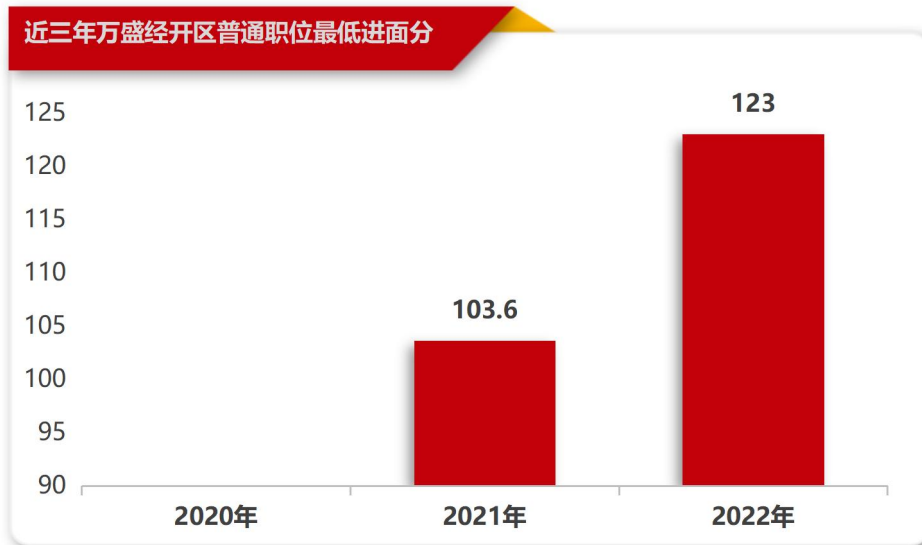

2020-2022 年重庆公务员进面分

-万盛经开区-

一、2020-2022 年重庆公务员（万盛经开区）招录情况

年份	招录岗位	招录人数	平均竞争比	最低进面分
2020	-	-	-	-
2021	14	14	45:1	103.6
2022	36	36	63:1	123

二、2020-2022 年重庆公务员（万盛经开区）进面分

2022 年重庆公务员万盛经开区岗位最低进面分

招录单位	招录指标	职位名称	申论考试类型	最低进面分
綦江区关坝镇人民政府	1	综合管理职位	申论 2	150
綦江区石林镇人民政府	1	综合管理职位	申论 2	147.5
綦江区丛林镇人民政府	1	综合管理职位 3	申论 2	145.5
綦江区青年镇人民政府	1	综合管理职位 1	申论 2	145
綦江区石林镇人民政府	1	工程管理职位	申论 2	145
綦江区丛林镇人民政府	1	综合管理职位 1	申论 2	143.5
綦江区丛林镇人民政府	1	综合管理职位 2	申论 2	142.5
綦江区南桐镇人民政府	1	工程管理职位	申论 2	142.5