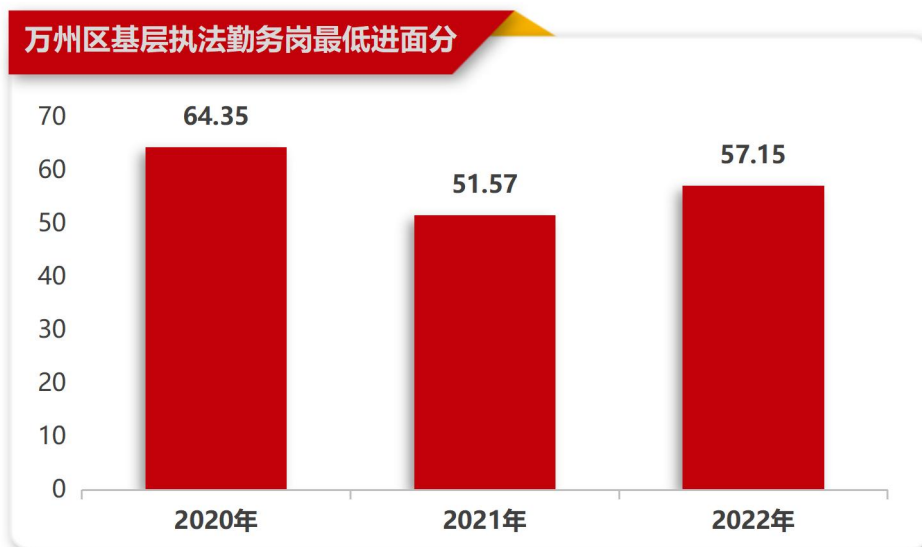

2020-2022 年重庆公务员进面分

-万州区-

一、2020-2022 年重庆公务员（万州区）招录情况

年份	招录岗位	招录人数	平均竞争比	最低进面分
2020	46	76	72:1	120
2021	129	175	40:1	97.5
2022	78	112	57:1	112

二、2020-2022 年重庆公务员（万州区）进面分

2022 年重庆公务员万州区岗位最低进面分

招录单位	招录指标	职位名称	申论考试类型	最低进面分
------	------	------	--------	-------