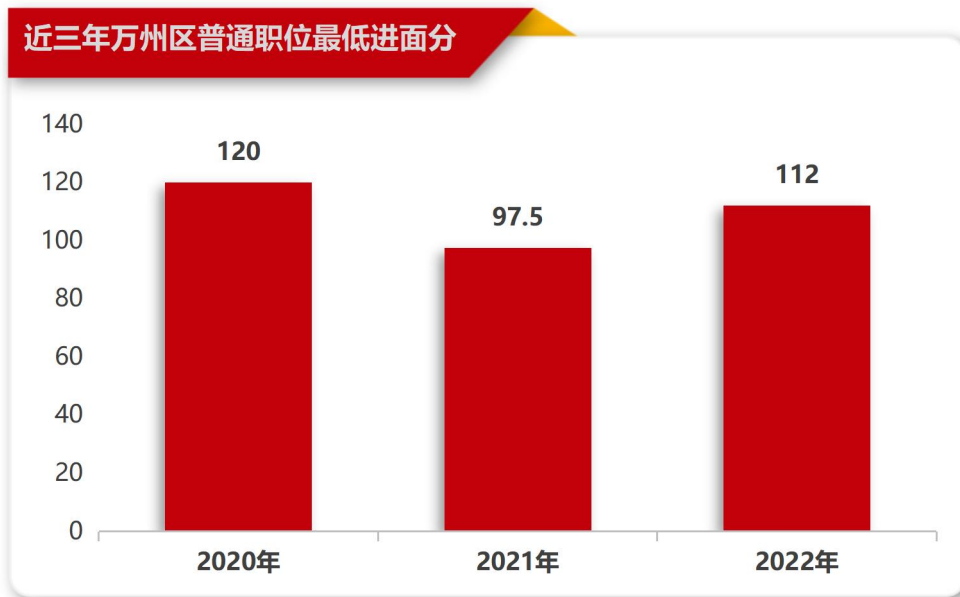

2020-2022 年重庆公务员进面分

-万州区-

一、2020-2022 年重庆公务员（万州区）招录情况

年份	招录岗位	招录人数	平均竞争比	最低进面分
2020	46	76	72:1	120
2021	129	175	40:1	97.5
2022	78	112	57:1	112

二、2020-2022 年重庆公务员（万州区）进面分

2022 年重庆公务员万州区岗位最低进面分

招录单位	招录指标	职位名称	申论考试类型	最低进面分
------	------	------	--------	-------