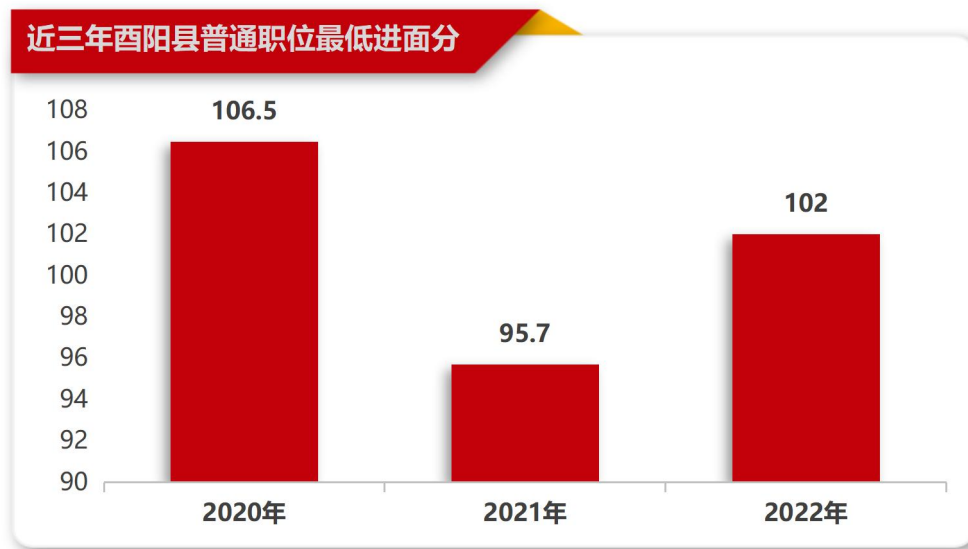

2020-2022 年重庆公务员进面分

-酉阳县-

一、2020-2022 年重庆公务员（酉阳县）招录情况

年份	招录岗位	招录人数	平均竞争比	最低进面分
2020	21	27	72:1	106.5
2021	53	55	34:1	95.7
2022	61	92	39:1	102

二、2020-2022 年重庆公务员（酉阳县）进面分

2022 年重庆公务员酉阳县岗位最低进面分

招录单位	招录指标	职位名称	申论考试类型	最低进面分
酉阳县双泉乡人民政府	2	综合管理职位 1	申论 2	145.5
酉阳县五福镇人民政府	3	综合管理职位	申论 2	145.5
酉阳县苍岭镇人民政府	3	综合管理职位	申论 2	145
酉阳县兴隆镇人民政府	3	综合管理职位	申论 2	142
酉阳县庙溪乡人民政府	3	综合管理职位	申论 2	142
酉阳县大溪镇人民政府	3	综合管理职位	申论 2	140.5
酉阳县小河镇人民政府	2	综合管理职位 2	申论 2	139.5